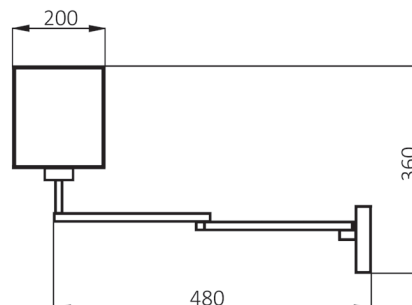

Степень защиты: IP20

Подключение:

клеммная колодка 3x2,5 мм2

Монтаж:

настенный, 2 монтажных отверстия Ø5 мм

Дополнительно:

другой цвет абажура

Rumba K-R+SW

Тип	Наименование	Цоколь	Вес, кг	Артикул
RUMBA K-R	светильник бра с кронштейном	E27	1,1	311521095
RUMBA K-R+SW	светильник бра с кронштейном, с 2х пол. выключателем	E27	1,1	311521094

Аксессуары

Тип	Наименование	Цоколь	Мощность	Артикул
Osram CLAS A FR 40	лампа накаливания, матированная, 420 lm	E27	40W	005461
Osram DULUX EL ECO CL 10W/827	лампа компактно-люминесцентная, 500 lm	E27	10W	788555